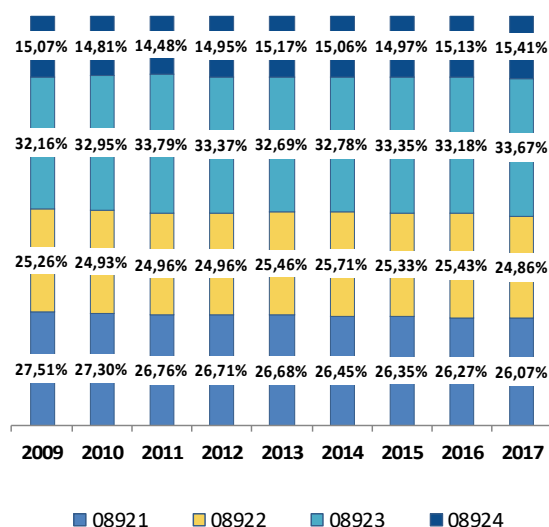

II - ATUR PER ZONES POSTALS

En l'atur registrat per zones es reflecteix quina ha estat l'evolució de l'atur de forma mensual per tal de poder fer un anàlisi territorial definit per codis postals. Els codis postals de Santa Coloma es configuren per barris de la següent forma:

08921: Llatí, Centre, Riu Nord, Riera Alta, Cementiri Vell
08923: Fondo, Santa Rosa, Raval i Safarejos

08922: Riu Sud, Can Mariner

08924: Singuerlin, Oliveres, Can Franquesa, Guinardera

NOVEMBRE 2017	Any anterior		Any anterior	
	Mes actual	Mes anterior		Mes anterior
ZONES POSTALS	ATUR REGISTRAT		EVOLUCIÓ	
08921	2.467	--	-10,8%	
	2.200	2.153	2,2%	
08922	2.380	--	-12,1%	
	2.091	2.063	1,4%	
08923	3.095	--	-8,5%	
	2.832	2.771	2,2%	
08924	1.406	--	-7,3%	
	1.303	1.305	-0,2%	
TOTAL	9.348	--	-9,9%	
	8.426	8.292	1,6%	

Per altra banda, en el següent gràfic es mostra el pes de l'atur per les diferents zones postals, mesurant aquest a través de l'acumulat d'atur de tots els mesos de l'any.

Distribució municipal