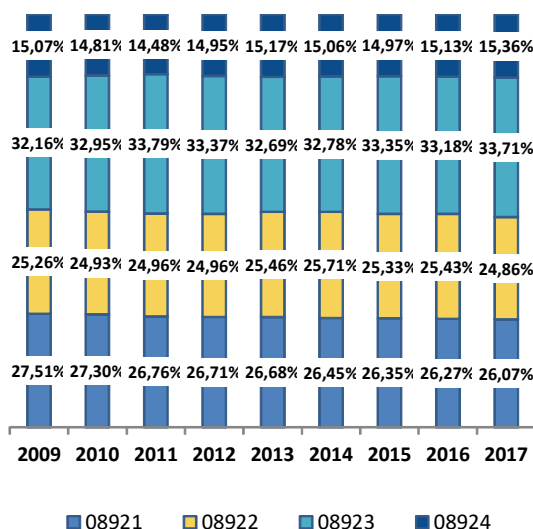

II - ATUR PER ZONES POSTALS

En l'atur registrat per zones es reflecteix quina ha estat l'evolució de l'atur de forma mensual per tal de poder fer un anàlisi territorial definit per codis postals. Els codis postals de Santa Coloma es configuren per barris de la següent forma:

08921: Llatí, Centre, Riu Nord, Riera Alta, Cementiri Vell
08923: Fondo, Santa Rosa, Raval i Safarejos

08922: Riu Sud, Can Mariner

08924: Singuerlin, Oliveres, Can Franquesa, Guinardera

SETEMBRE 2017	Any anterior Mes actual	Mes anterior	Any anterior Mes anterior
ZONES POSTALS	ATUR REGISTRAT		EVOLUCIÓ
08921	2.384	--	-11,3%
	2.114	2.113	0,0%
08922	2.322	--	-14,1%
	1.994	2.028	-1,7%
08923	3.011	--	-10,4%
	2.698	2.663	1,3%
08924	1.411	--	-9,3%
	1.280	1.266	1,1%
TOTAL	9.128	--	-11,4%
	8.086	8.070	0,2%

Per altra banda, en el següent gràfic es mostra el pes de l'atur per les diferents zones postals, mesurant aquest a través de l'acumulat d'atur de tots els mesos de l'any.

Distribució municipal