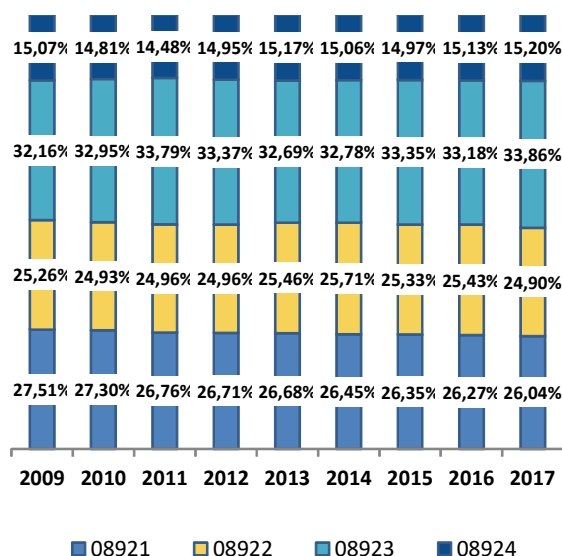

08921: Llatí, Centre, Riu Nord, Riera Alta, Cementiri Vell
08923: Fondo, Santa Rosa, Raval i Safarejos

08922: Riu Sud, Can Mariner

08924: Singuerlin, Oliveres, Can Franquesa, Guinardera

MAIG 2017	Any anterior Mes actual	Mes anterior	Any anterior Mes anterior
ZONES POSTALS	ATUR REGISTRAT		EVOLUCIÓ
08921	2.541	--	-12,5%
	2.223	2.307	-3,6%
08922	2.470	--	-14,5%
	2.112	2.193	-3,7%
08923	3.298	--	-10,6%
	2.950	3.002	-1,7%
08924	1.464	--	-11,4%
	1.297	1.350	-3,9%
TOTAL	9.773	--	-12,2%
	8.582	8.852	-3,1%

Per altra banda, en el següent gràfic es mostra el pes de l'atur per les diferents zones postals, mesurant aquest a través de l'acumulat d'atur de tots els mesos de l'any.

Distribució municipal

II - ATUR PER ZONES POSTALS